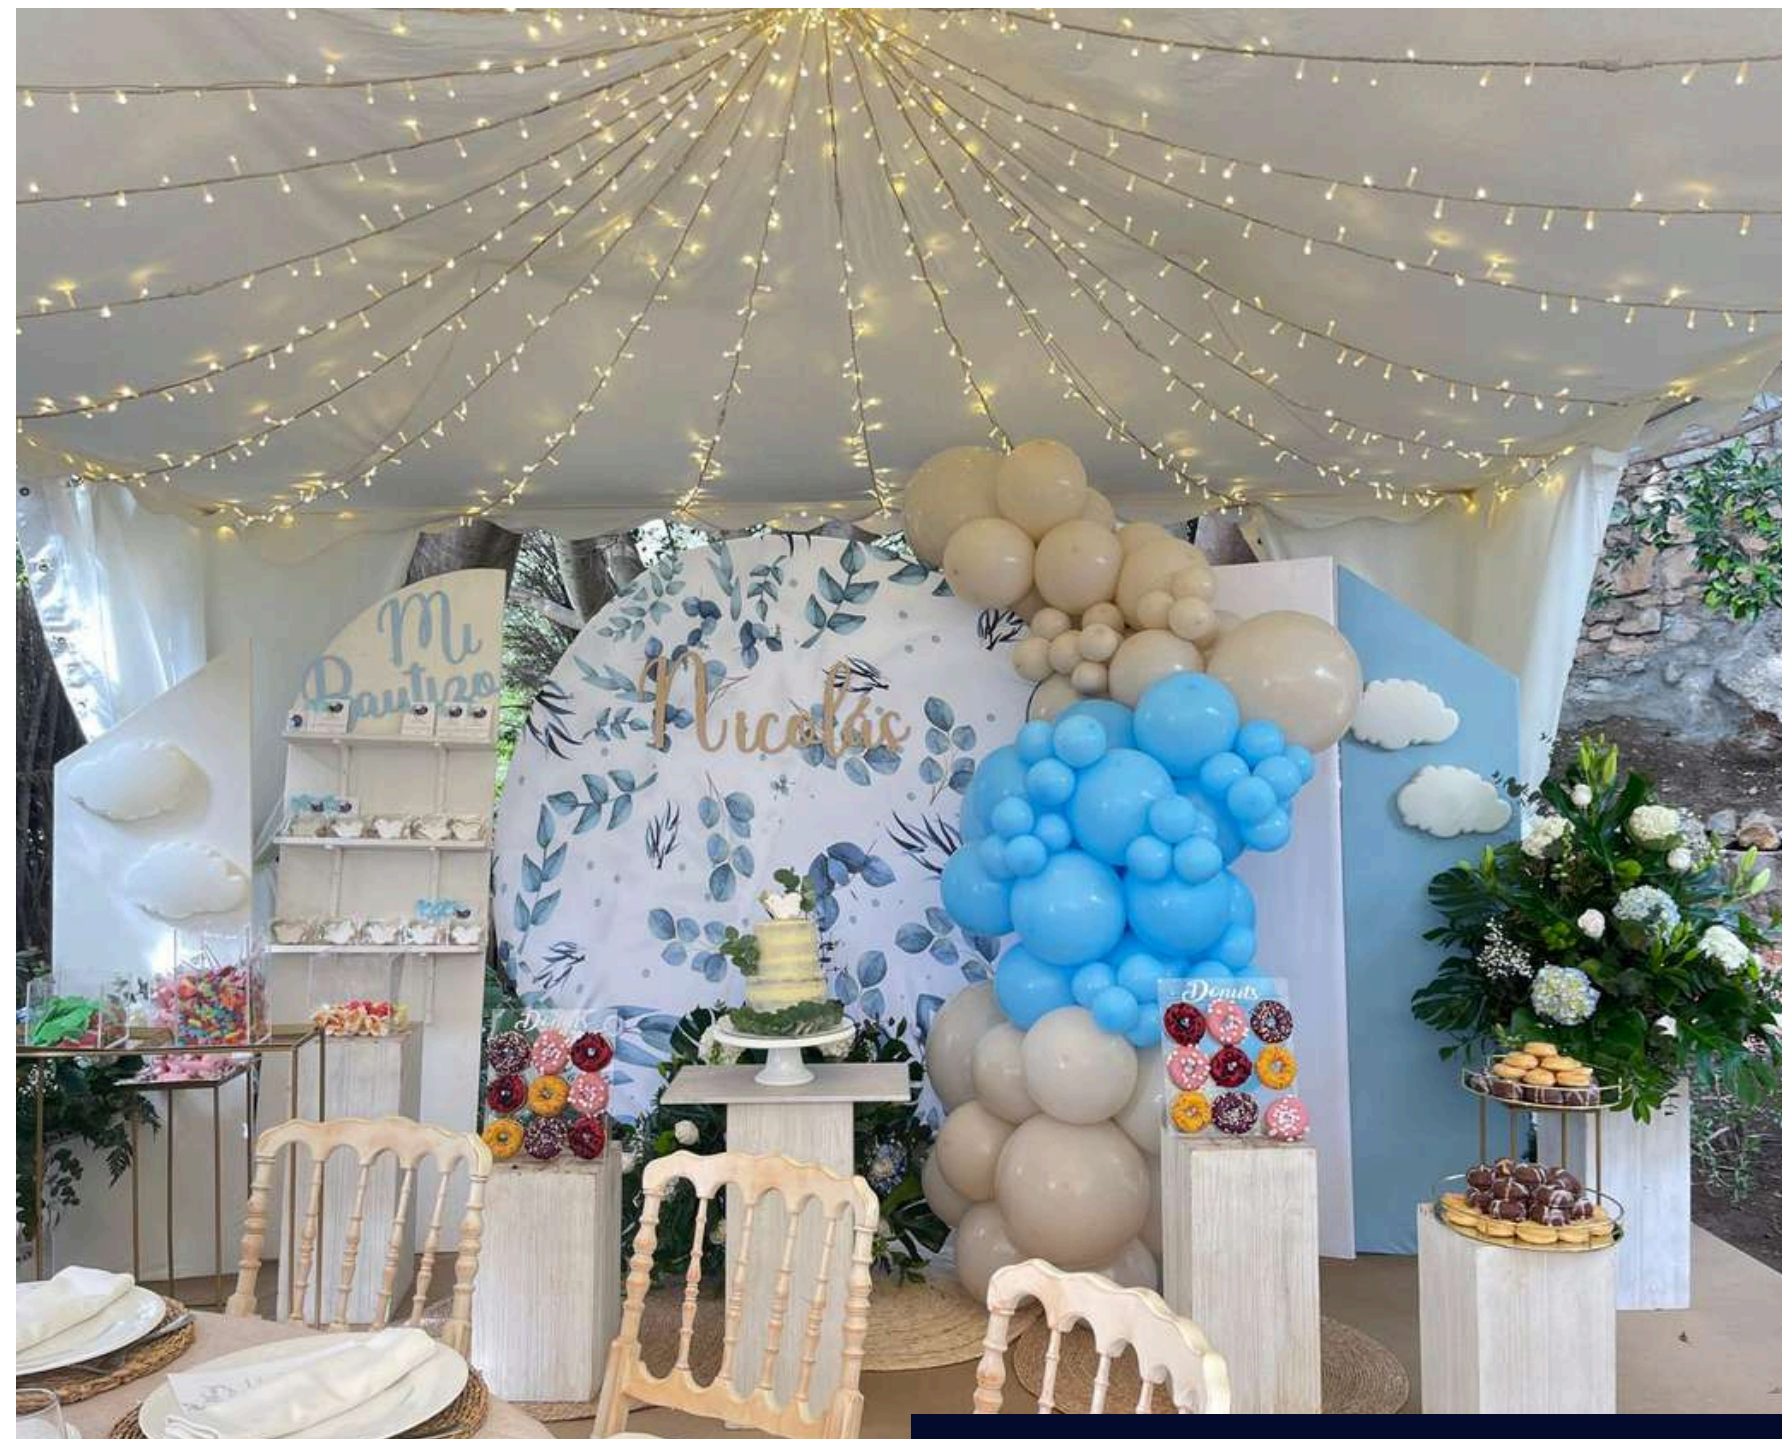

VENUE: JARDIN BOTÁNICO MÁLAGA

www.grupoeventos.com

info@grupoeventos.com

@grupoeventos

+34 952 563 305

+34 658 75 38 37