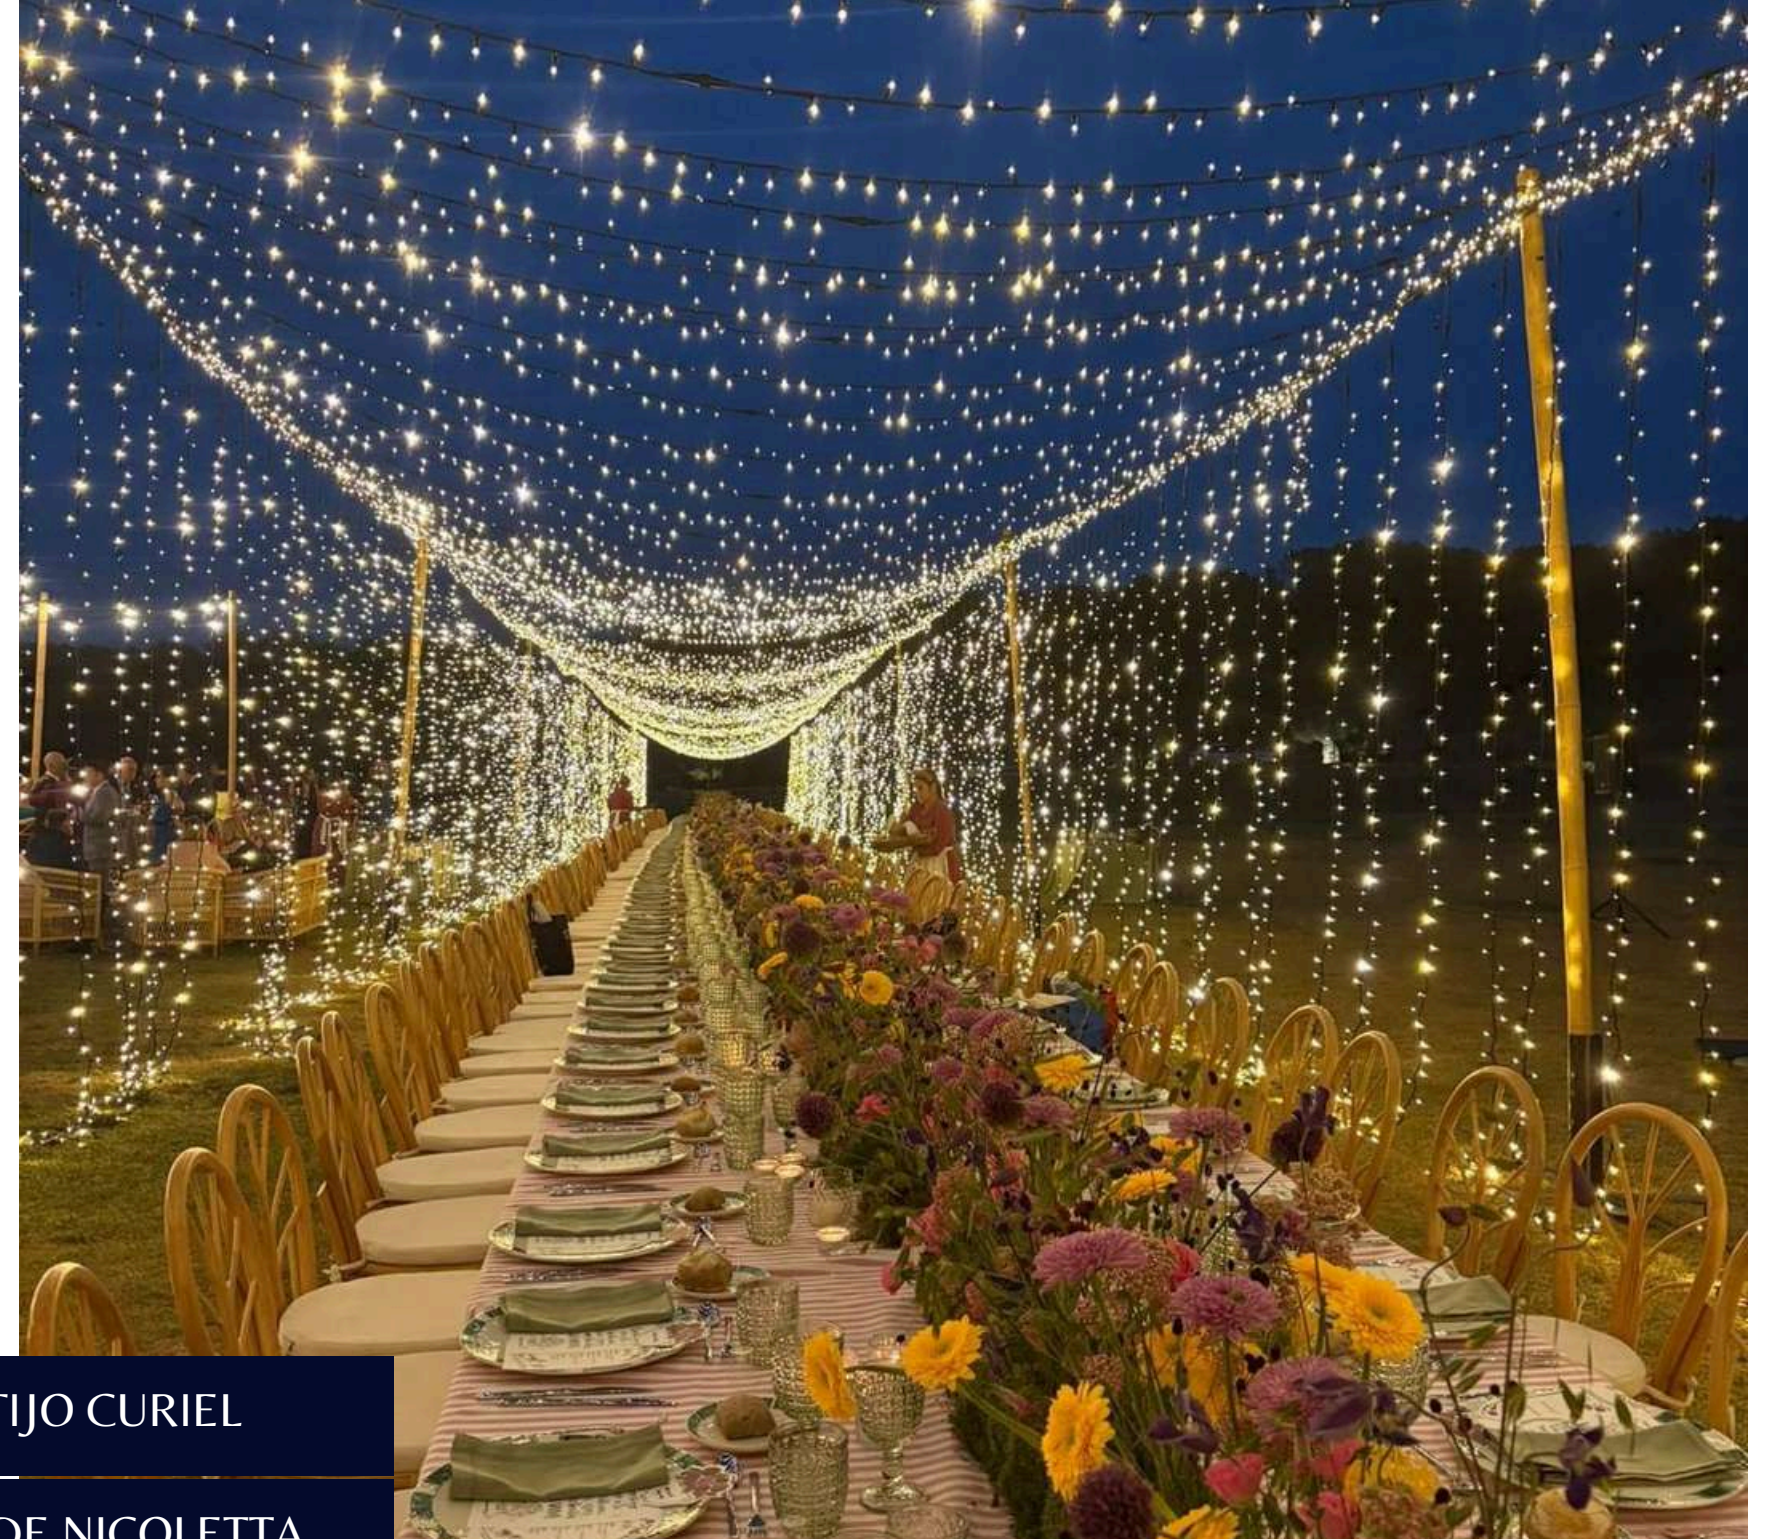

VENUE: CORTIJO CUIEL

W.P.: LA BODA DE NICOLETTA

www.grupoeeventos.com

info@grupoeeventos.com

[@grupoeeventos](https://www.instagram.com/grupoeeventos)

+34 952 563 305

+34 658 75 38 37

GRUPO EJ
EVENTOS