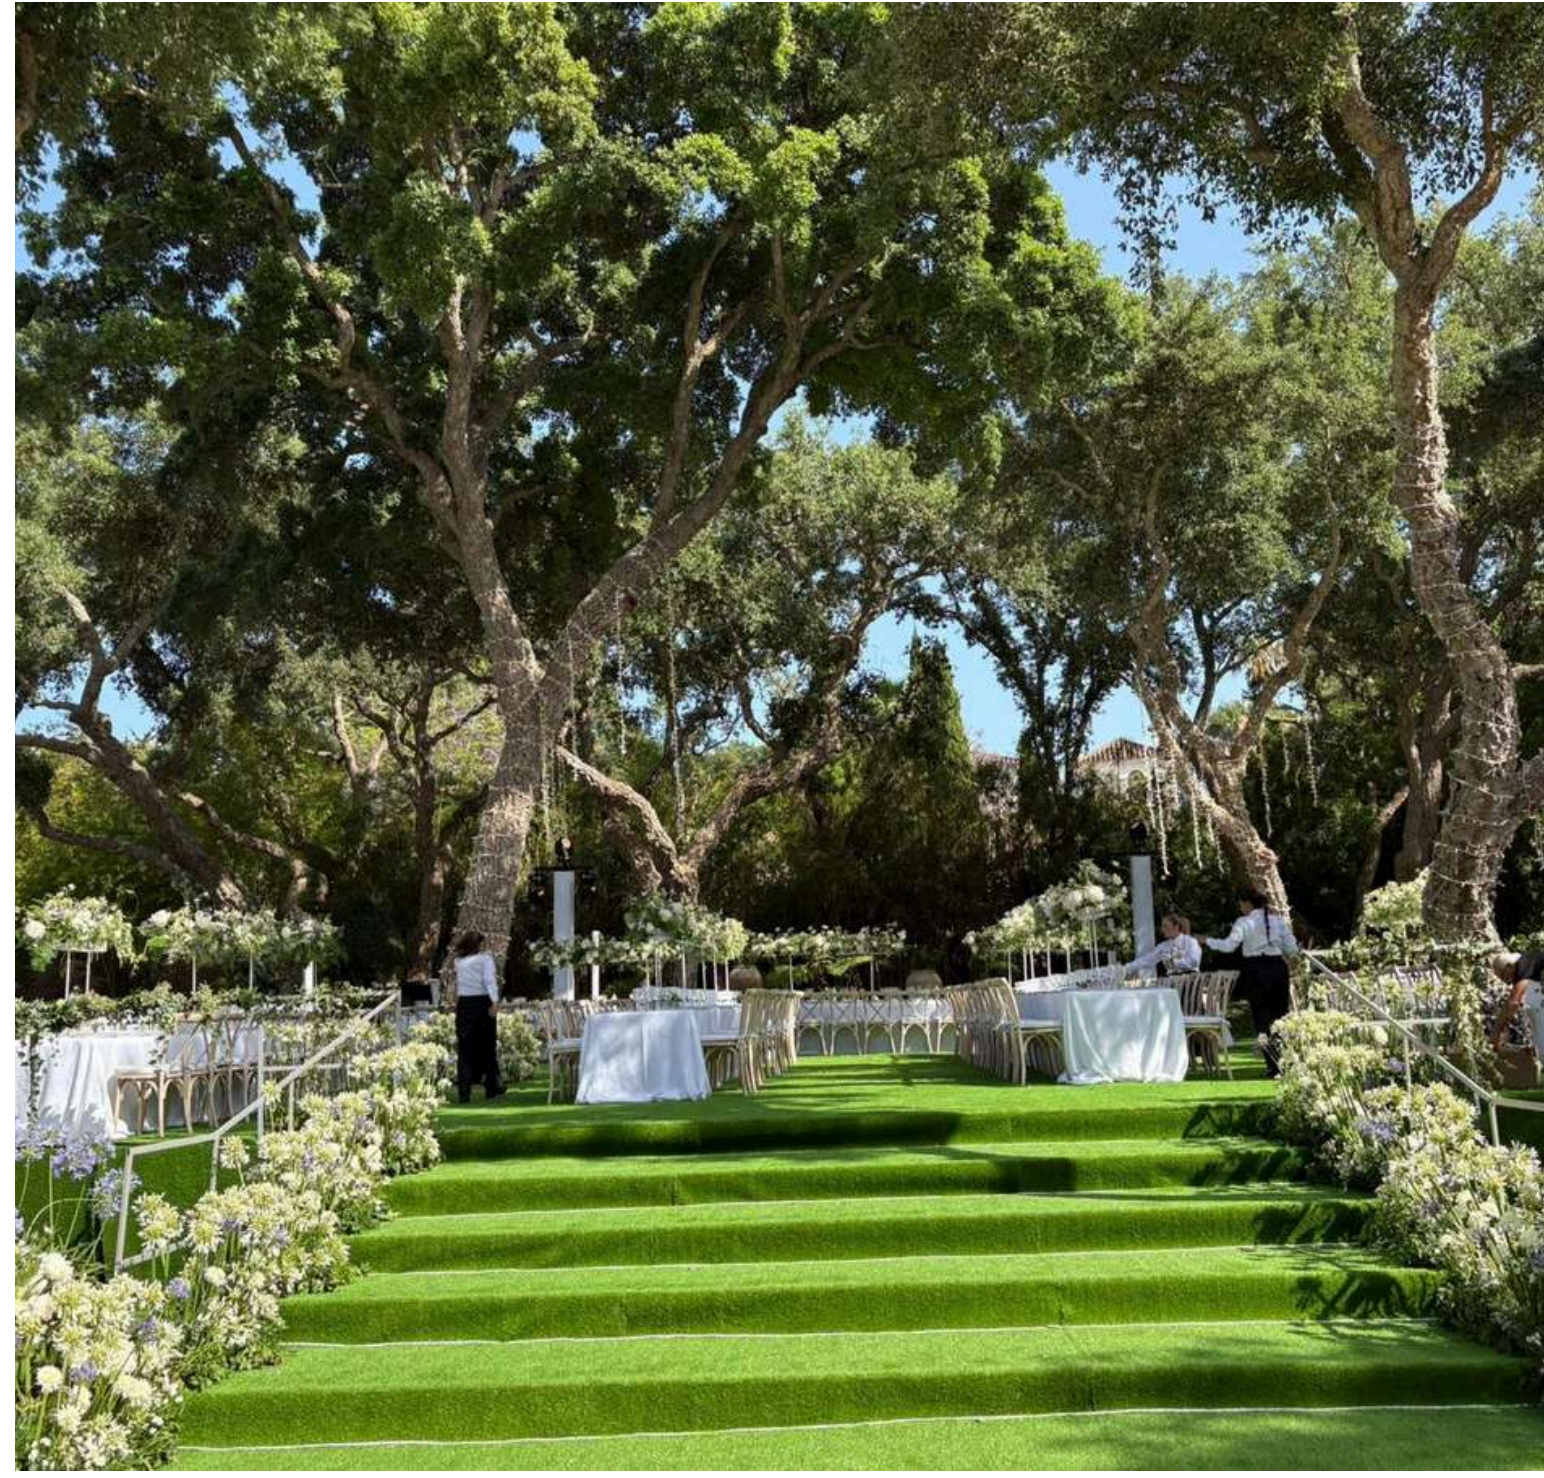

DESPUÉS

www.grupoeeventos.com
info@grupoeeventos.com
[@grupoeeventos](https://www.instagram.com/grupoeeventos)
+34 952 563 305
+34 658 75 38 37