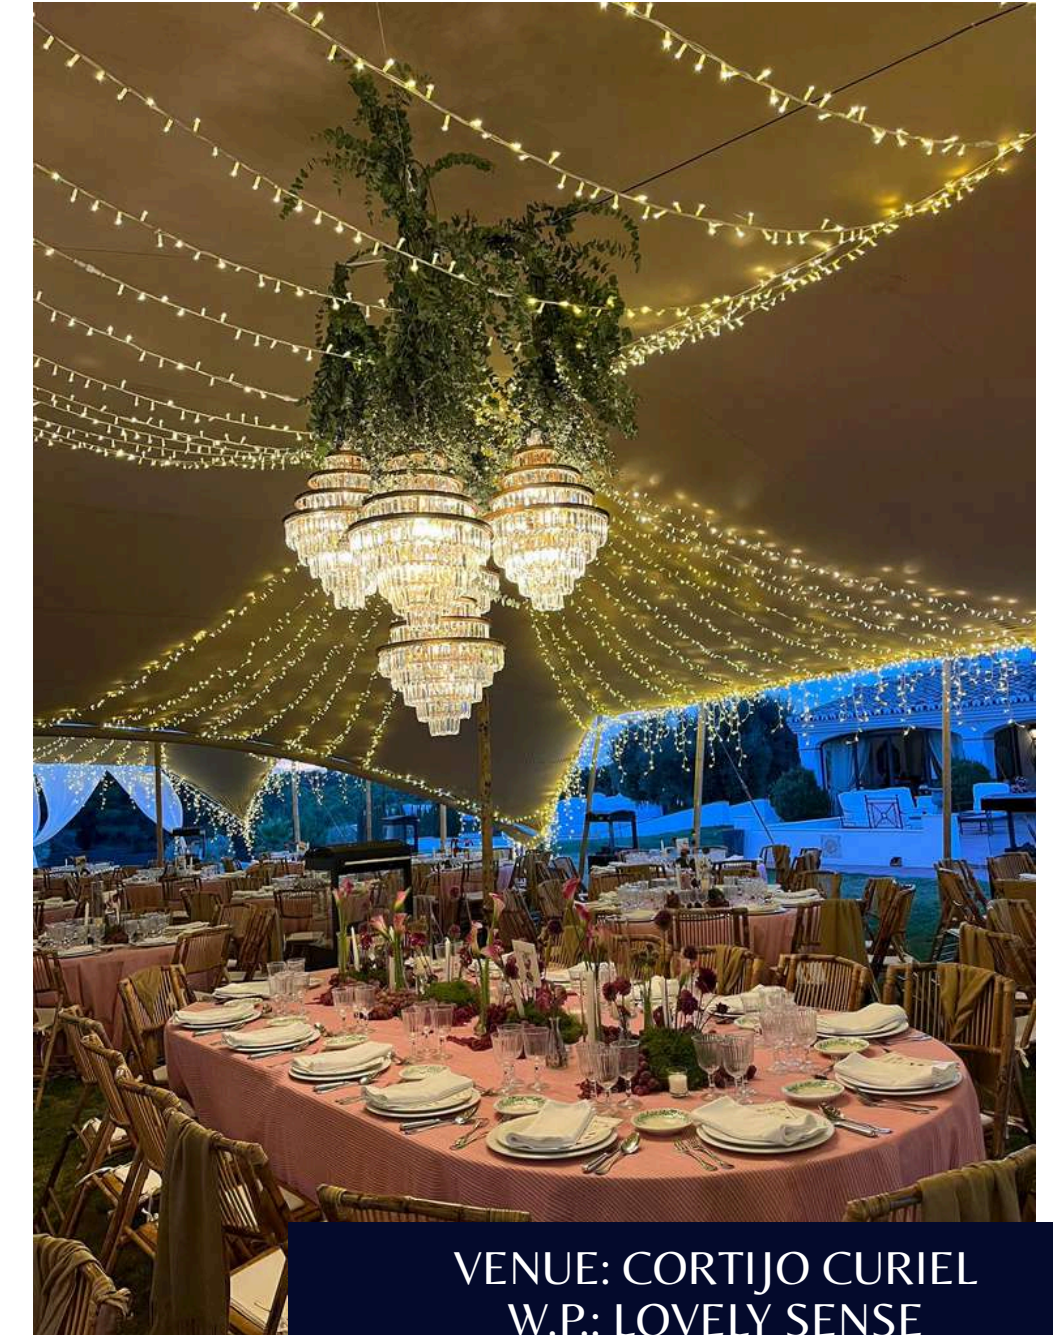

LÁMPARAS ROYAL

VENUE: FINCA PANEQUE

VENUE: FINCA LA TOSCA
W.P.: IBLUE STUDIO

VENUE: CORTIJO CURIEL
W.P.: LOVELY SENSE

www.grupoeeventos.com

info@grupoeeventos.com

[@grupoeeventos](https://www.instagram.com/grupoeeventos)