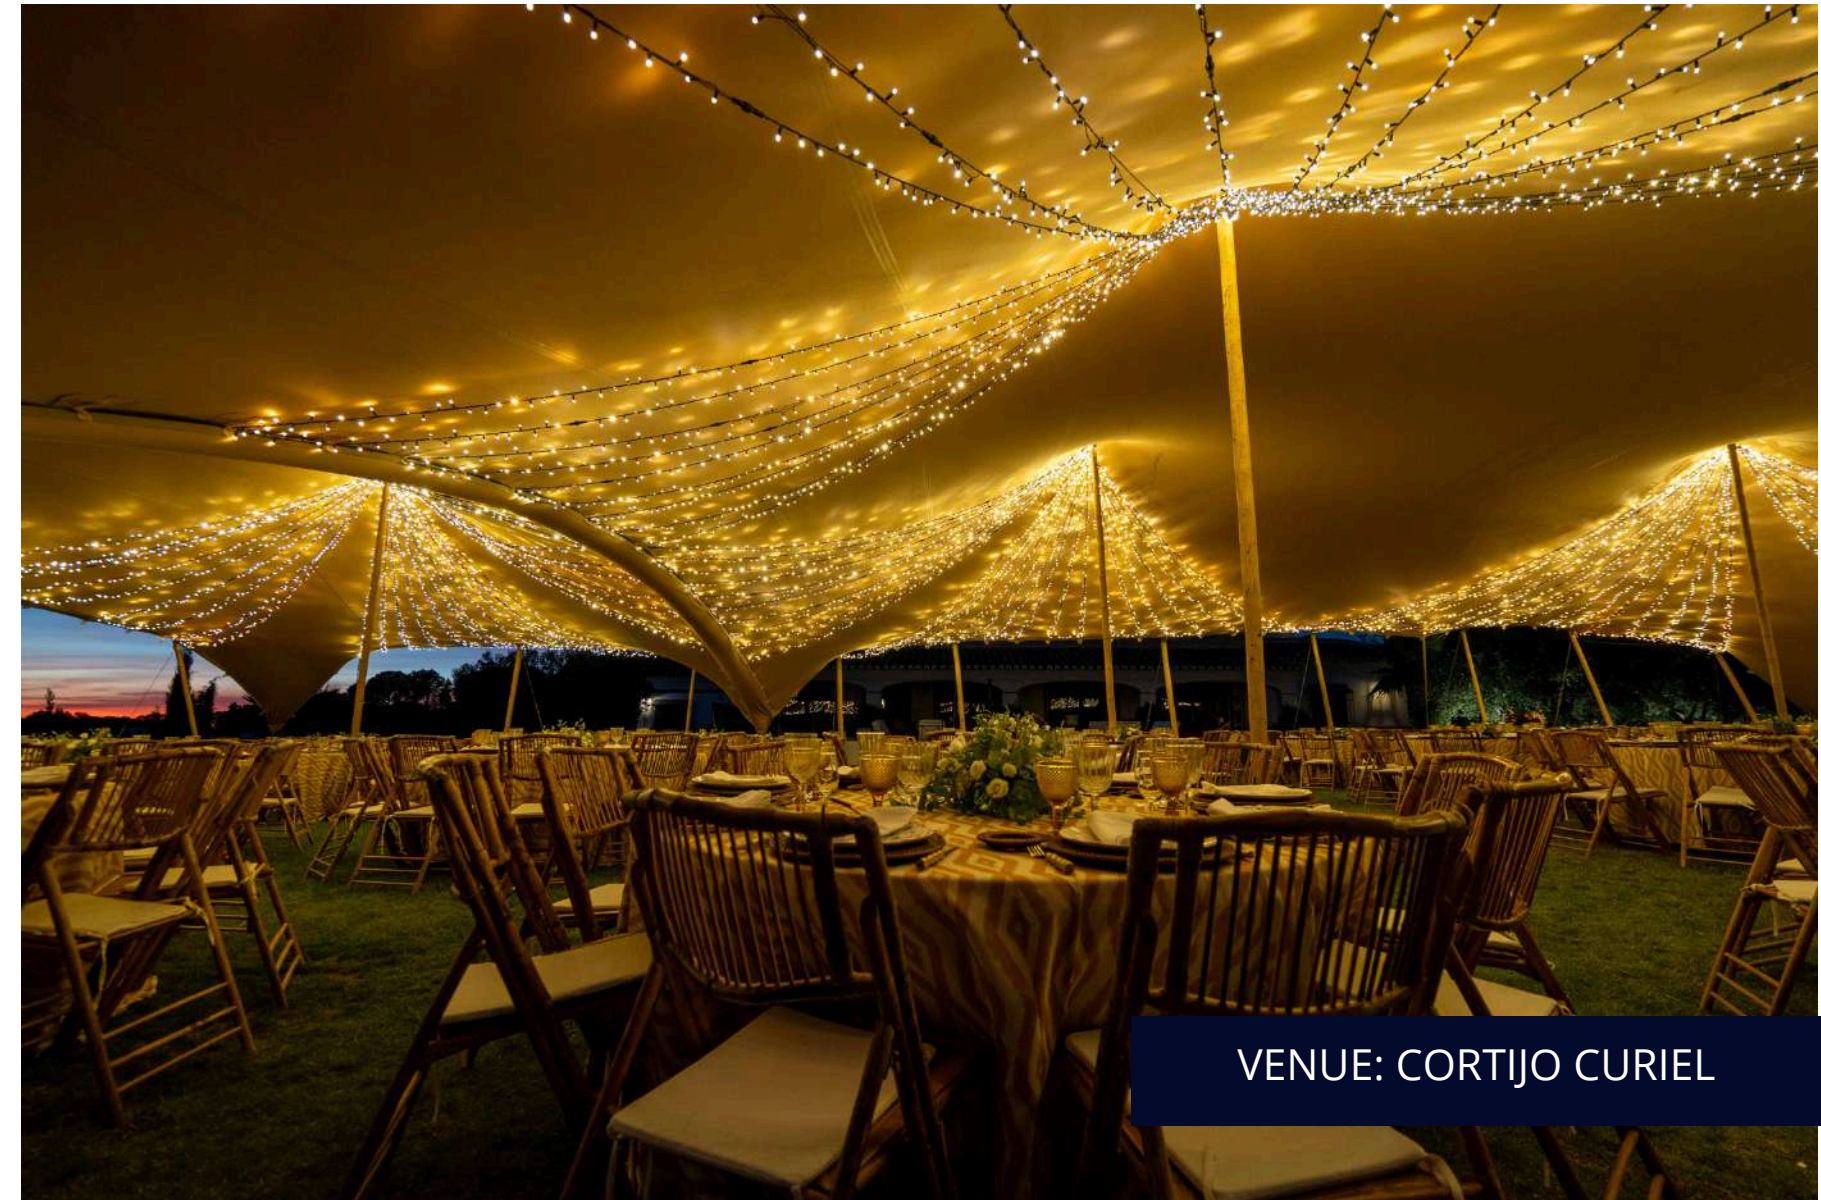

+34 952 563 305

+34 658 75 38 37

GRUPO EJ
EVENTOS

CARPA BEDUINA O TENSO

VENUE: CLUB DE GOLF GUADALHORCE

VENUE: CORTIJO CURIEL

www.grupoeeventos.com

info@grupoeeventos.com