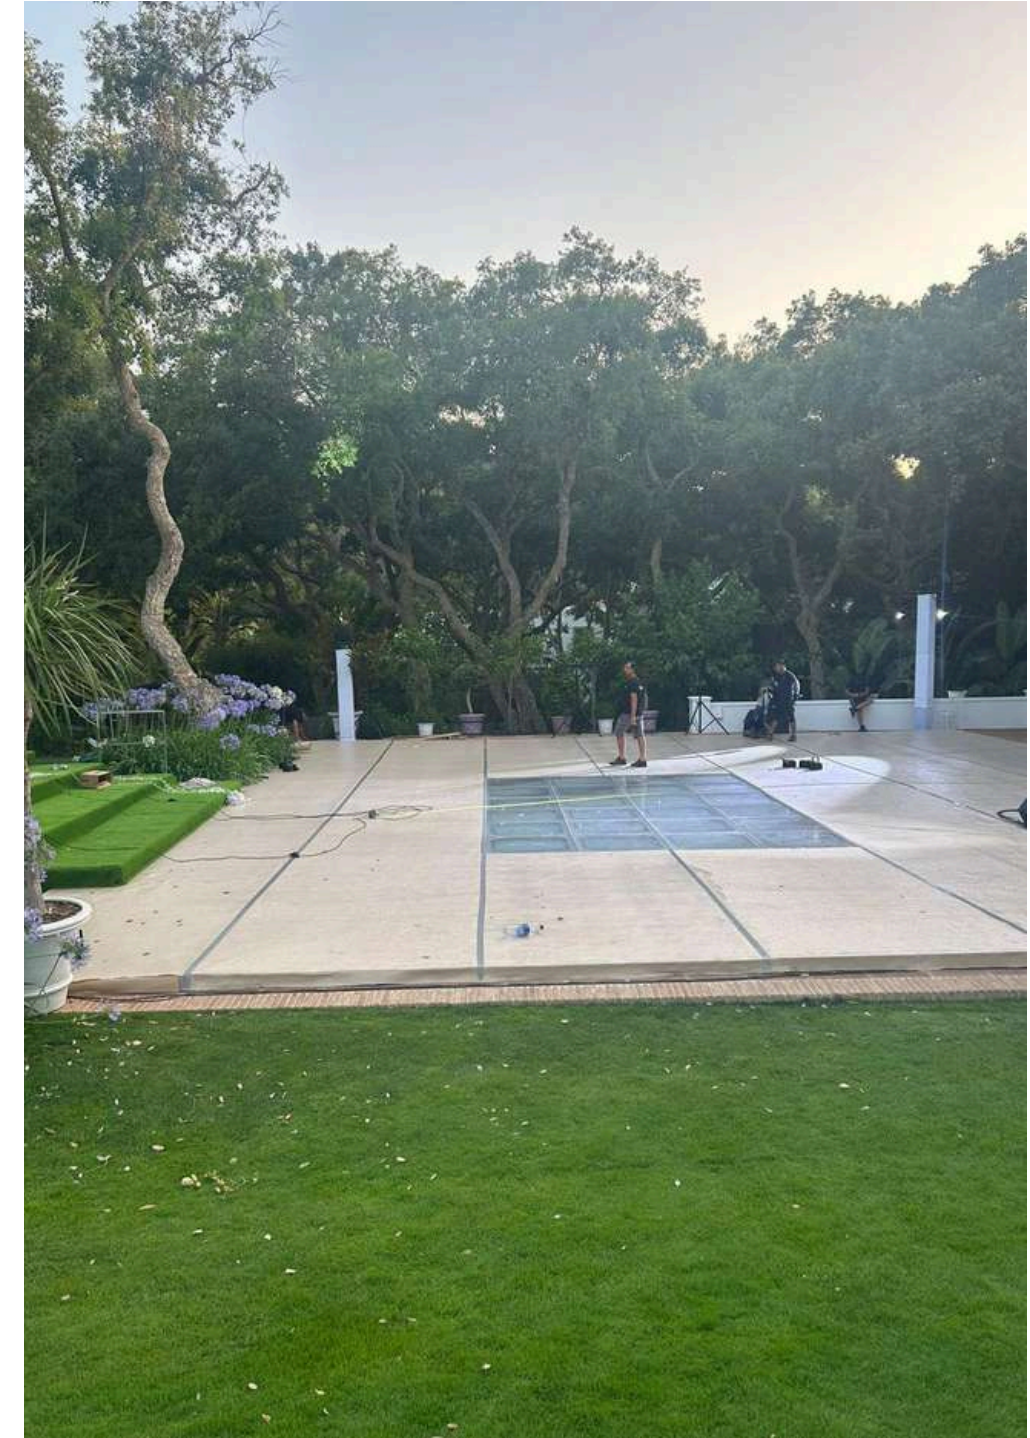

www.grupoeeventos.com

info@grupoeeventos.com

@grupoeeventos

+34 952 563 305

+34 658 75 38 37

GRUPO EJ
EVENTOS