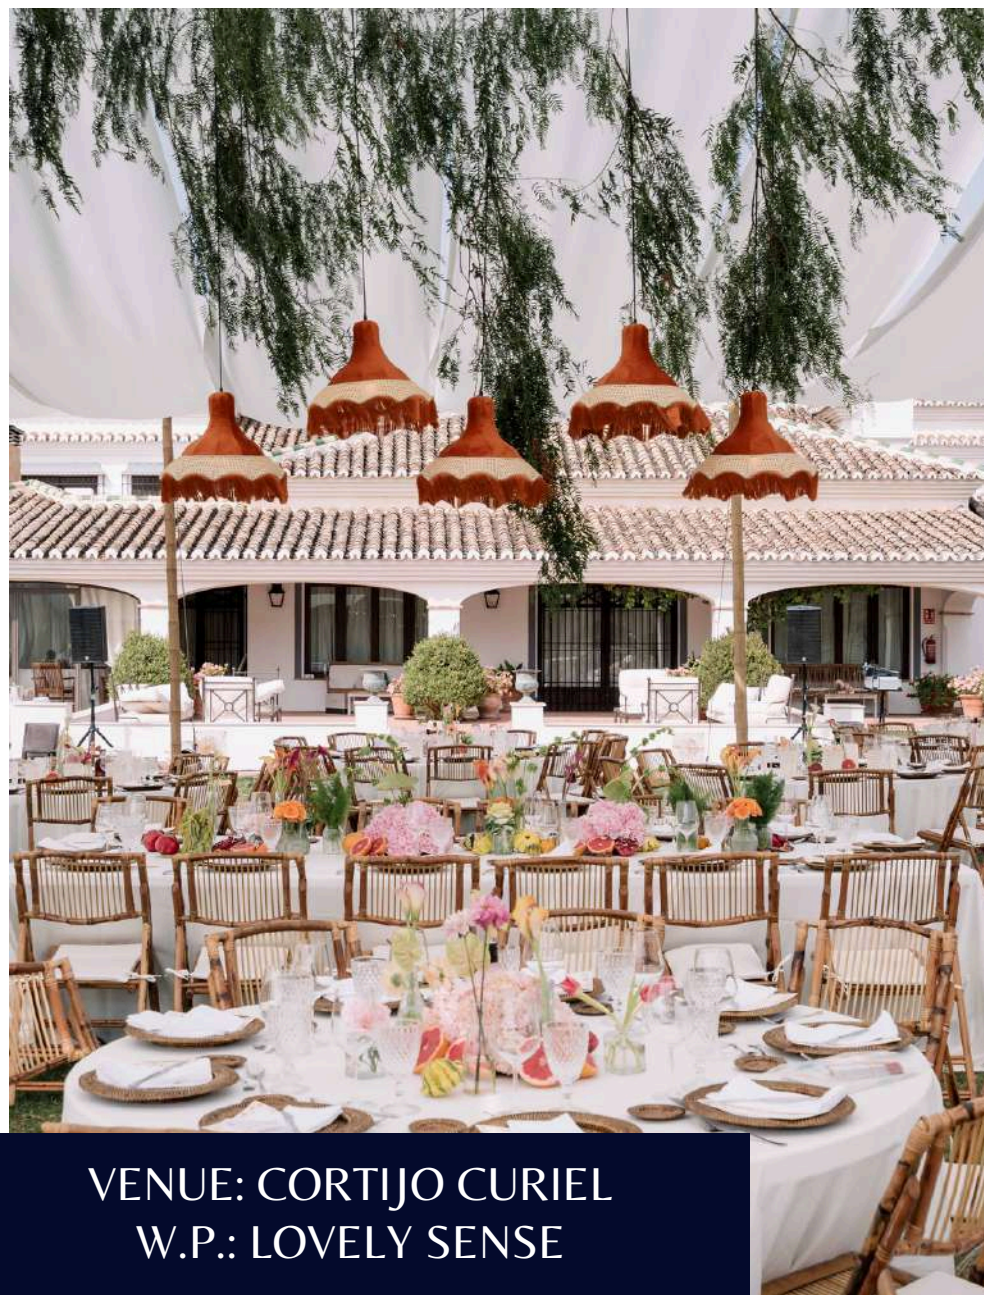

LAMPARAS DE FLECOS

Consigue destacar con nuestras lámparas de flecos.

VENUE: CORTIJO CURIEL
W.P.: LOVELY SENSE