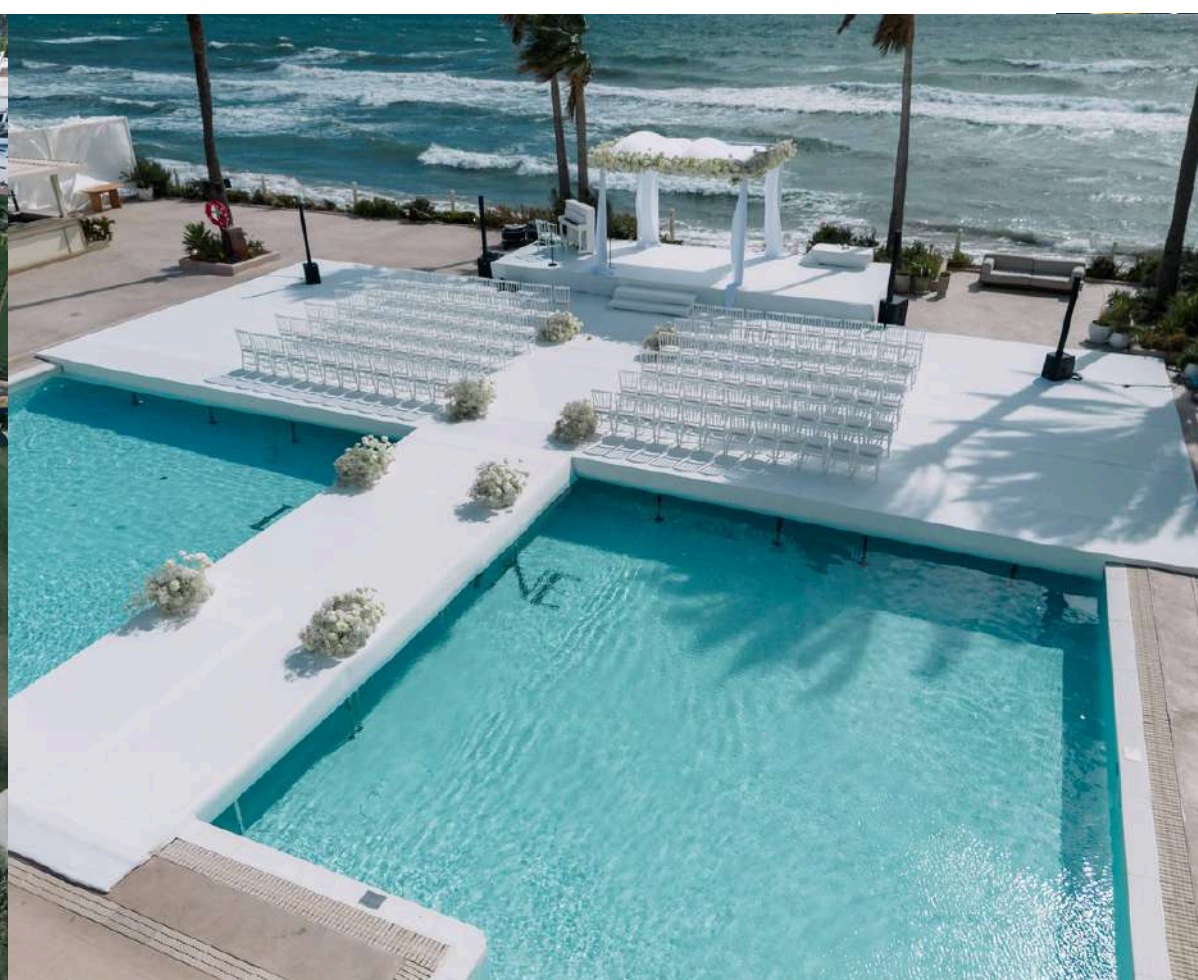

www.grupoejeventos.com

info@grupoejeventos.com

[@grupoejeventos](https://www.instagram.com/grupoejeventos)

+34 952 563 305

+34 658 75 38 37

GRUPO EJ
EVENTOS