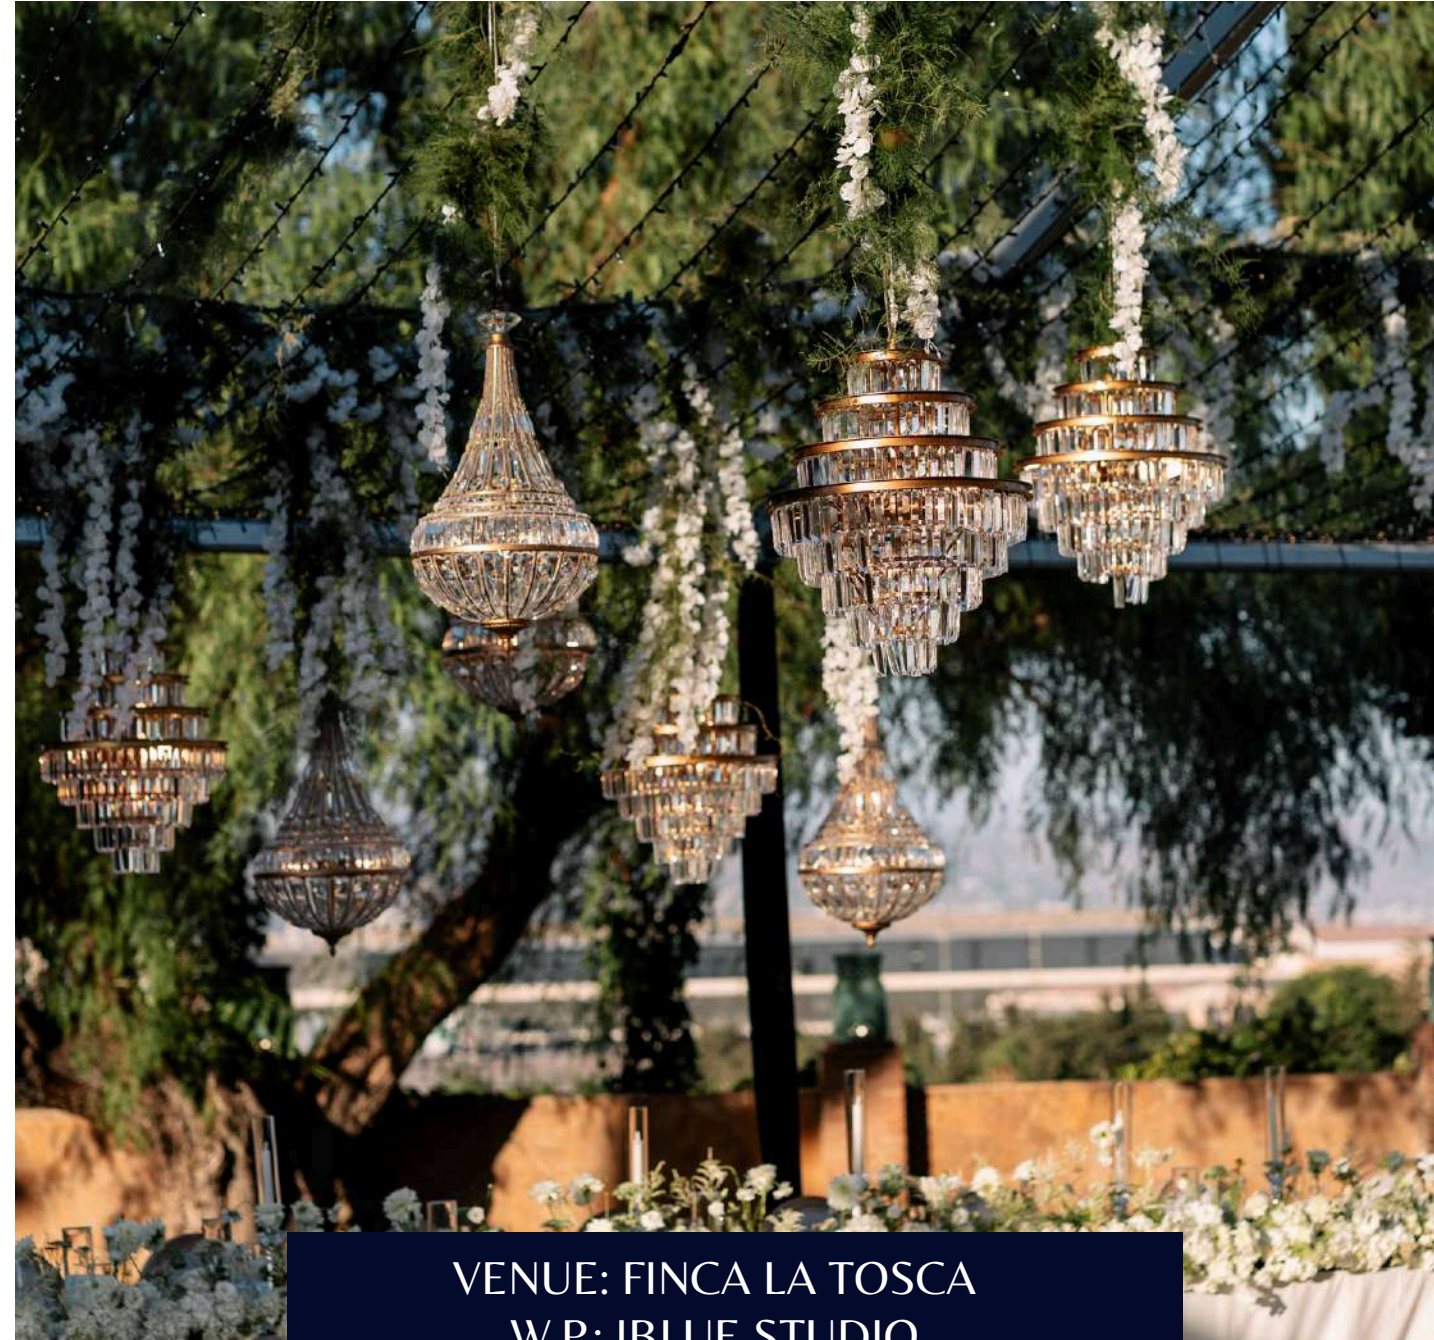

LÁMPARAS ROYAL

VENUE: FINCA PANEQUE

VENUE: FINCA LA TOSCA
W.P.: IBLUE STUDIO

VENUE: CORTIJO CURIEL
W.P.: LOVELY SENSE

www.grupoeeventos.com

info@grupoeeventos.com

[@grupoeeventos](https://www.instagram.com/grupoeeventos)