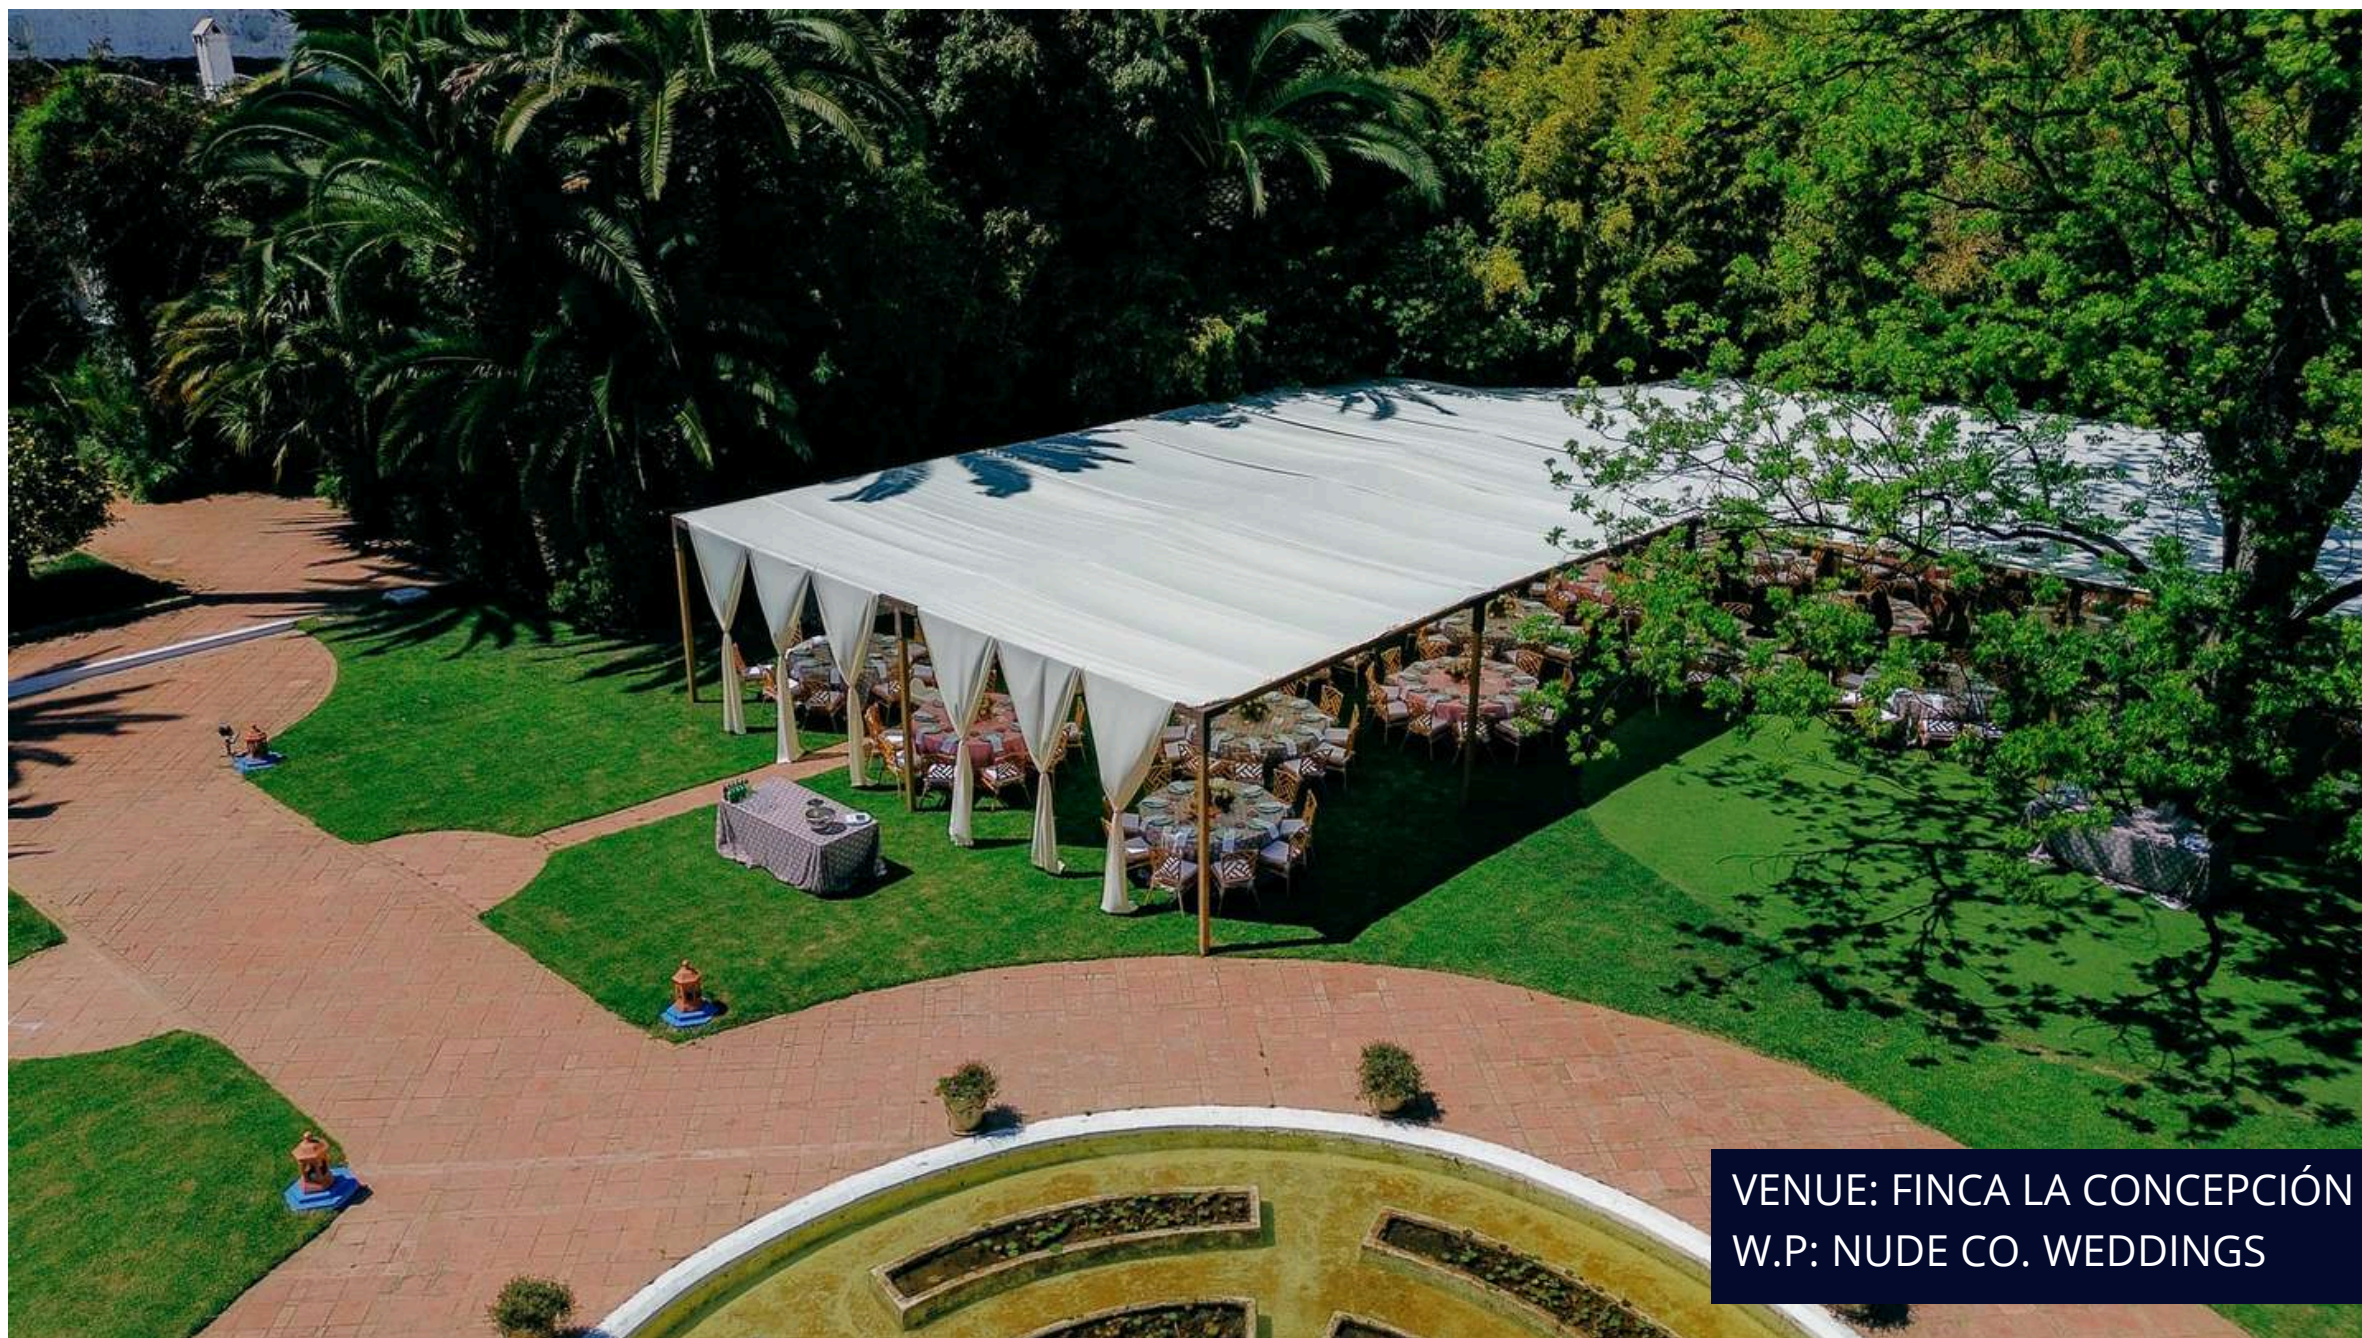

ESTRUCTURA DE MADERA

Nuestros clientes esta temporada apuestan por las estructuras con telas a modo de toldos, para dar sombra y crear espacios agradables, evitando los rayos del sol.

Esta opción tiene muchas variantes; luces que se proyecten en las telas, cordones de led, telas de diferentes colores, lámparas a diferentes alturas, etc...

VENUE: FINCA LA CONCEPCIÓN
W.P: NUDE CO. WEDDINGS

www.grupoeeventos.com

info@grupoeeventos.com

[@grupoeeventos](https://www.instagram.com/grupoeeventos)

+34 952 563 305

+34 658 75 38 37

GRUPO EJ
EVENTOS