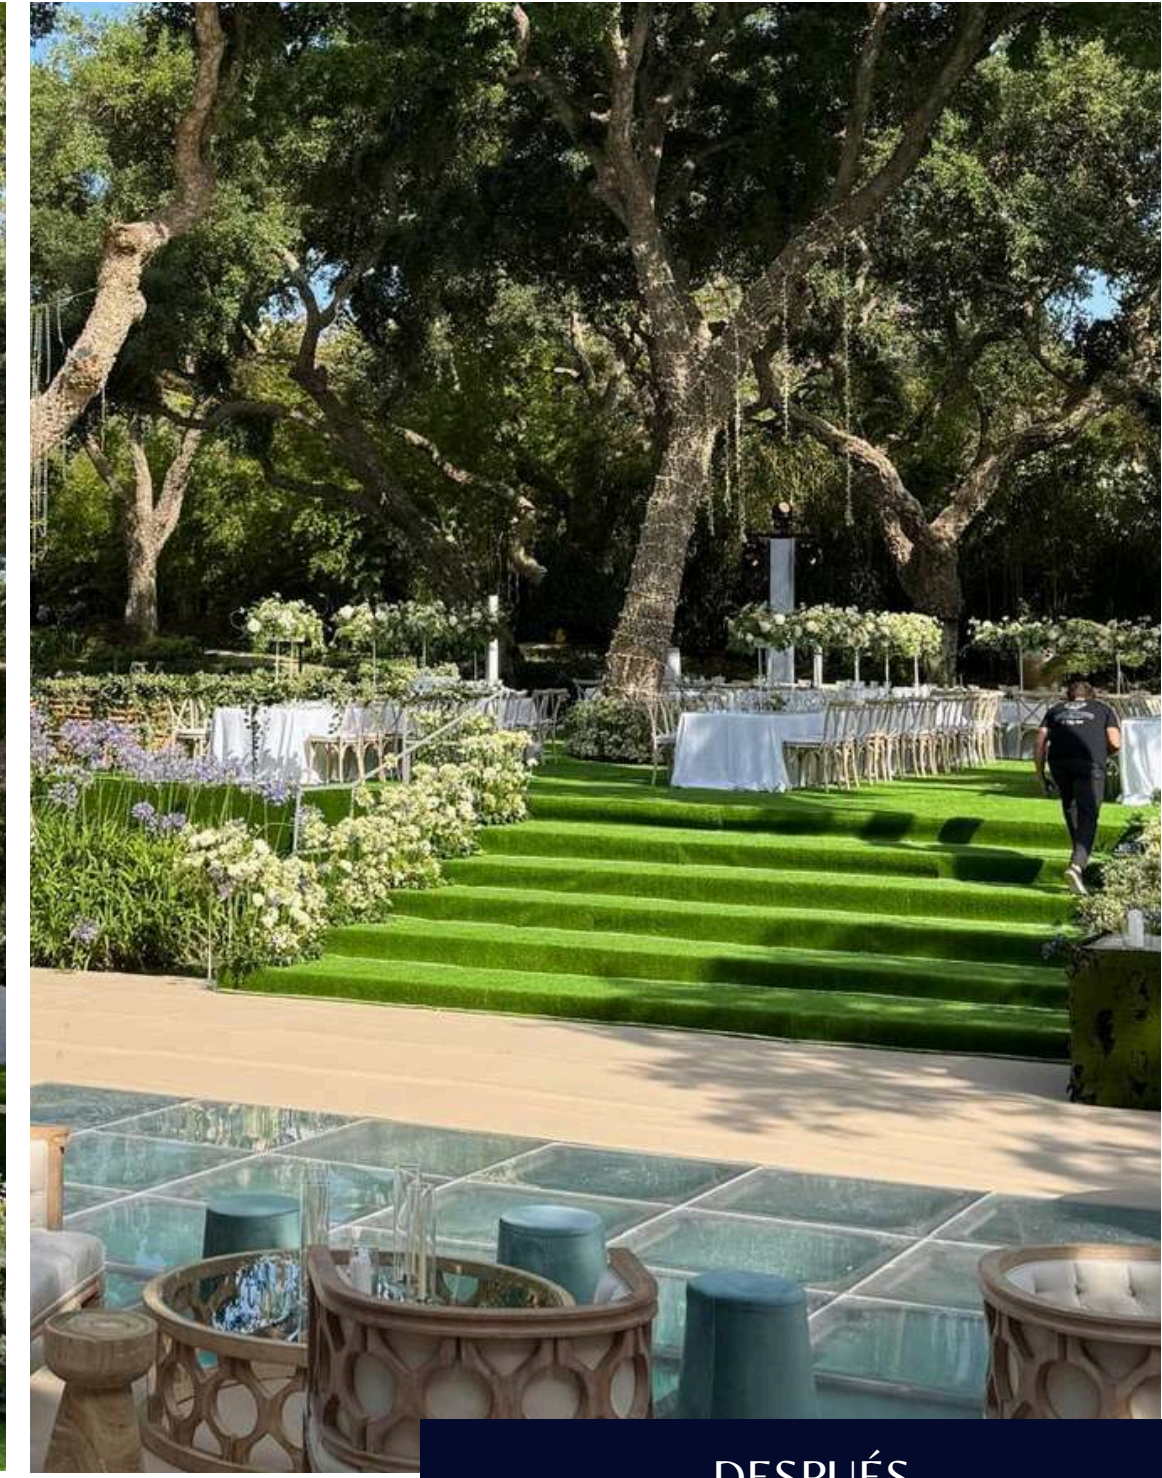

DESPUÉS

www.grupoeeventos.com
info@grupoeeventos.com
[@grupoeeventos](https://www.instagram.com/grupoeeventos)
+34 952 563 305
+34 658 75 38 37