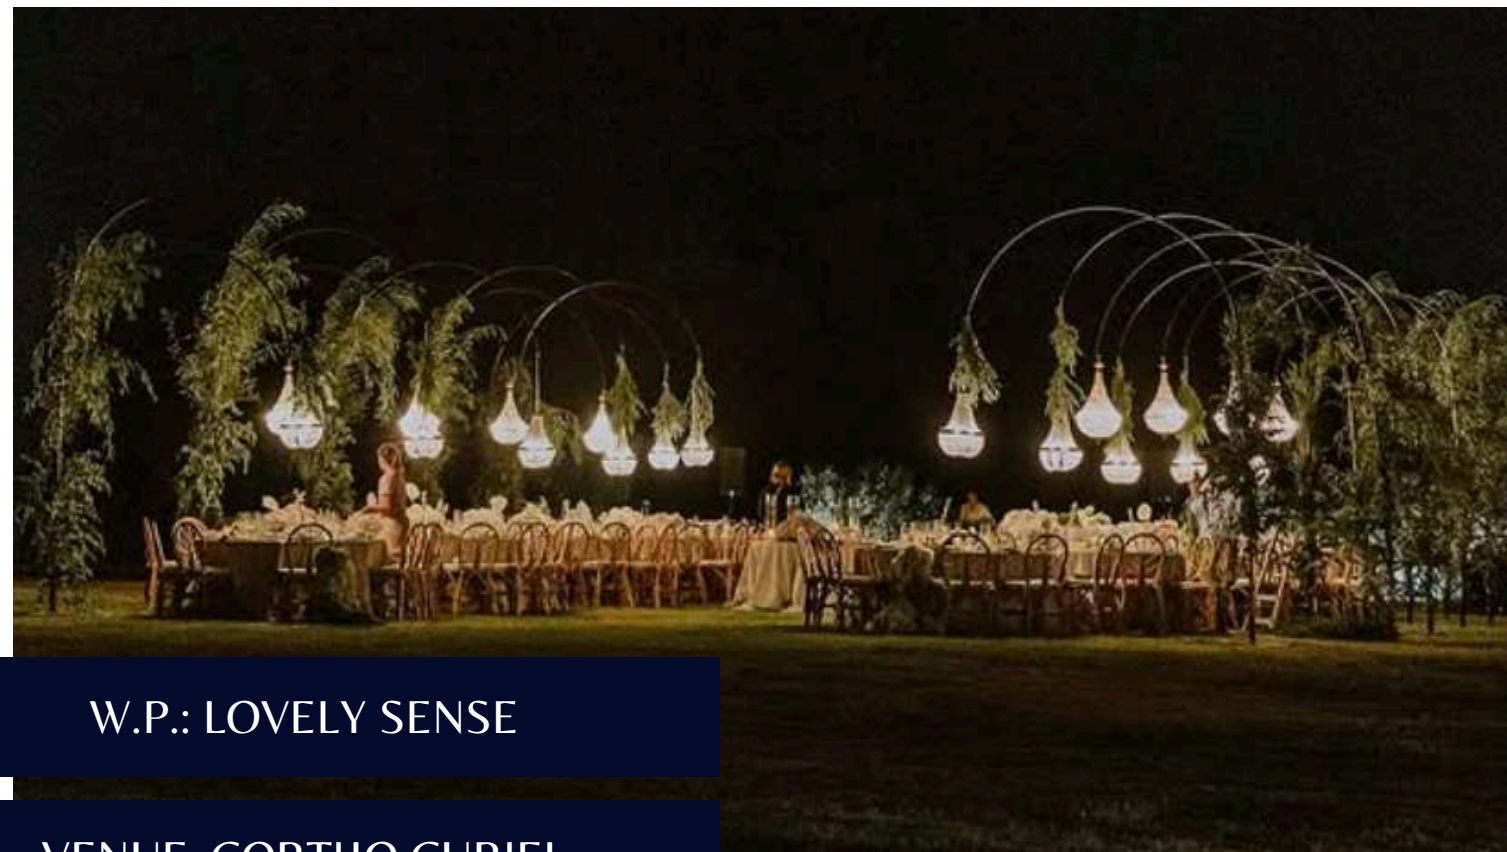

[@grupoeeventos](https://www.instagram.com/grupoeeventos)

+34 952 563 305

+34 658 75 38 37

GRUPO EJ
EVENTOS

LÁMPARAS DE CRISTAL EN FORMA DE GOTA

Para los eventos más exclusivos y delicados.
Aportan un toque de elegancia y buen gusto.
Para colocar sobre estructuras, techos o cables
tensores.